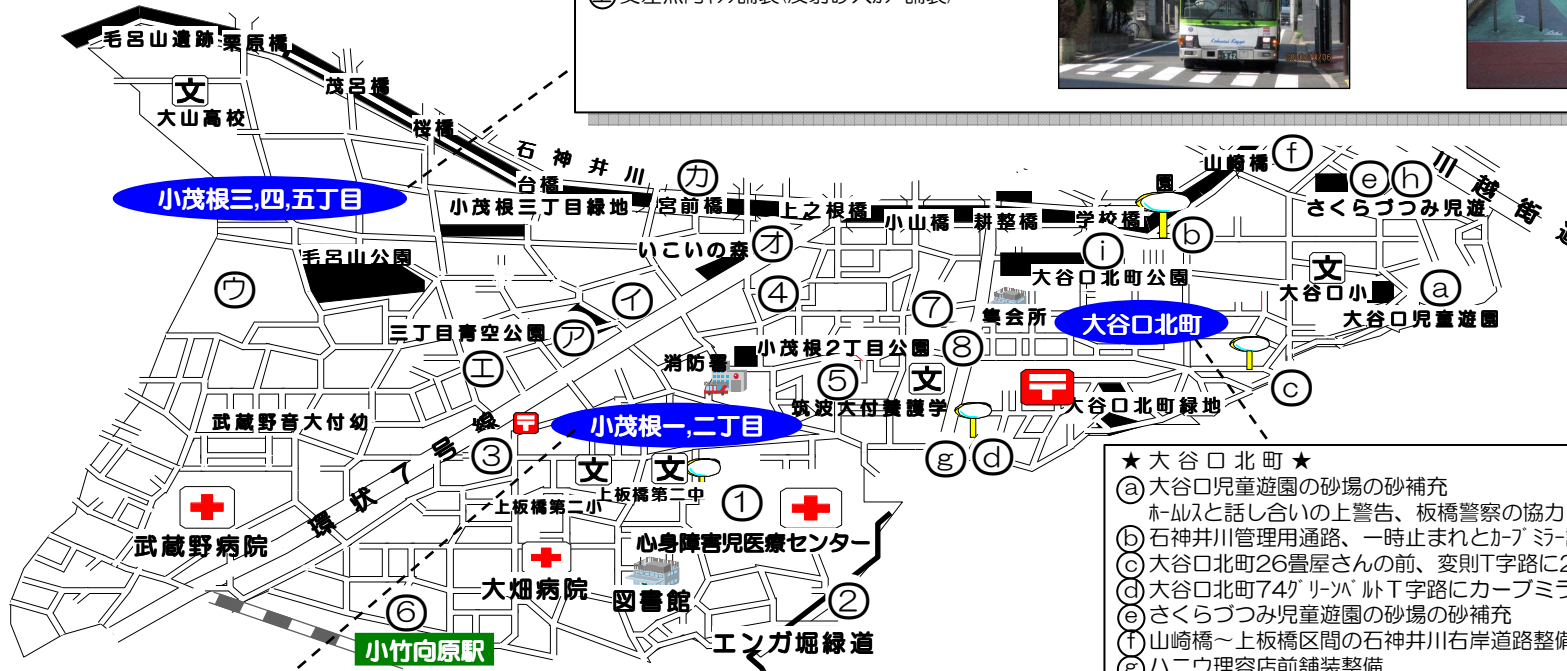

はぎわら洋一 実績MAP

～大谷口北町・小茂根～

- ★小茂根三、四、五丁目★
- ㉗ 3丁目青空公園サークルの中央樹木補植
里親の会と話し合い
ハズキ植栽(毎月の清掃等)
 - ㉘ 3丁目会館前 道路舗装整備
 - ㉙ 5丁目4 道路舗装整備
 - ㉚ 交差点内カーブ舗装(反射砂入カーブ舗装)

- ㉛ 小茂根3丁目バス横の信号機を異動

- ㉜ 宮前橋整備

★大谷口北町★

- ㉠ 大谷口児童遊園の砂場の砂補充
ホムズと話し合いの上警告、板橋警察の協力を得て撤去
- ㉡ 石神井川管理用通路、一時止まれとカーブミラー設置
- ㉢ 大谷口北町26畳屋さんの前、変則T字路に2本カーブミラー設置
- ㉣ 大谷口北町74グリーンベルトT字路にカーブミラー設置
- ㉤ さくらづつみ児童遊園の砂場の砂補充
- ㉥ 山崎橋～上板橋区間の石神井川右岸道路整備
- ㉦ ハニウ理容店前舗装整備

- ㉧ 水害時に自由に使用できる緊急用のステーションをさくらづつみ児童遊園内に設置

- ㉨ 区立北町公園 遊具を新設

★小茂根一、二丁目★

- ㉩ 上2中と療護園の通路カーブミラー交換設置
- ㉪ グリーンベルト清掃ボランティア
- ㉫ 2丁目31街灯の交換
- ㉬ 2丁目17-1+十字路安全舗装
- ㉭ 2丁目公園、トイレ交換整備
- ㉮ 小竹向原駅駅三番口エレベーター設置

- ㉯ 2丁目3十字路安全舗装(富士屋酒店前)

- ㉺ 筑波大付附属養護学校横のグリーンベルト舗装整備、歩行者レベル設置